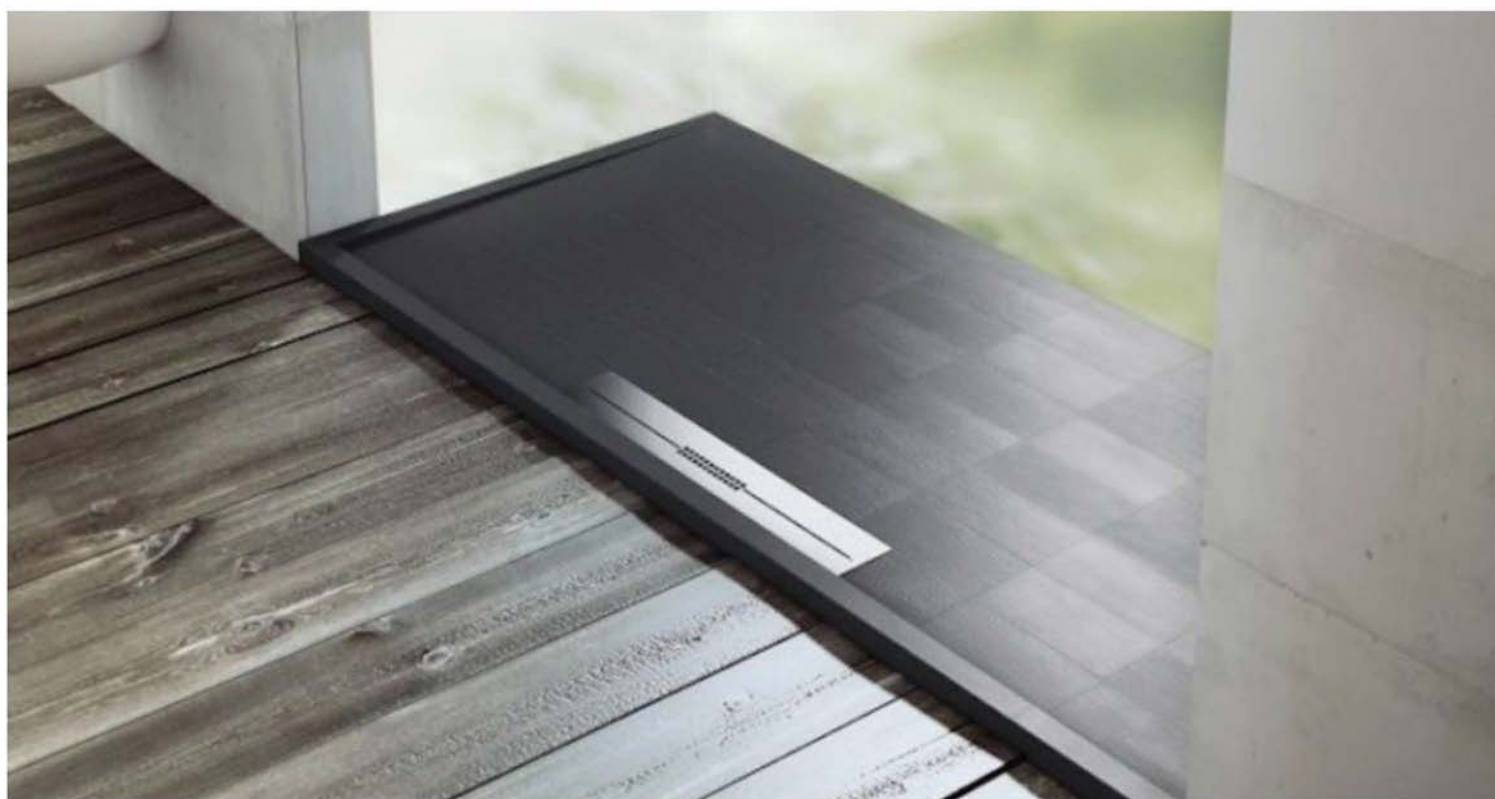

SALLE DE BAINS / DOUCHE

Bac à douche Silex Avant

Le receveur de douche Silex AVANT avec un élégant Siphon en acier inoxydable poli. Nous vous proposons la fourniture et pose d'un receveur de douche Silex AVANT. Dimensions à définir selon plans.