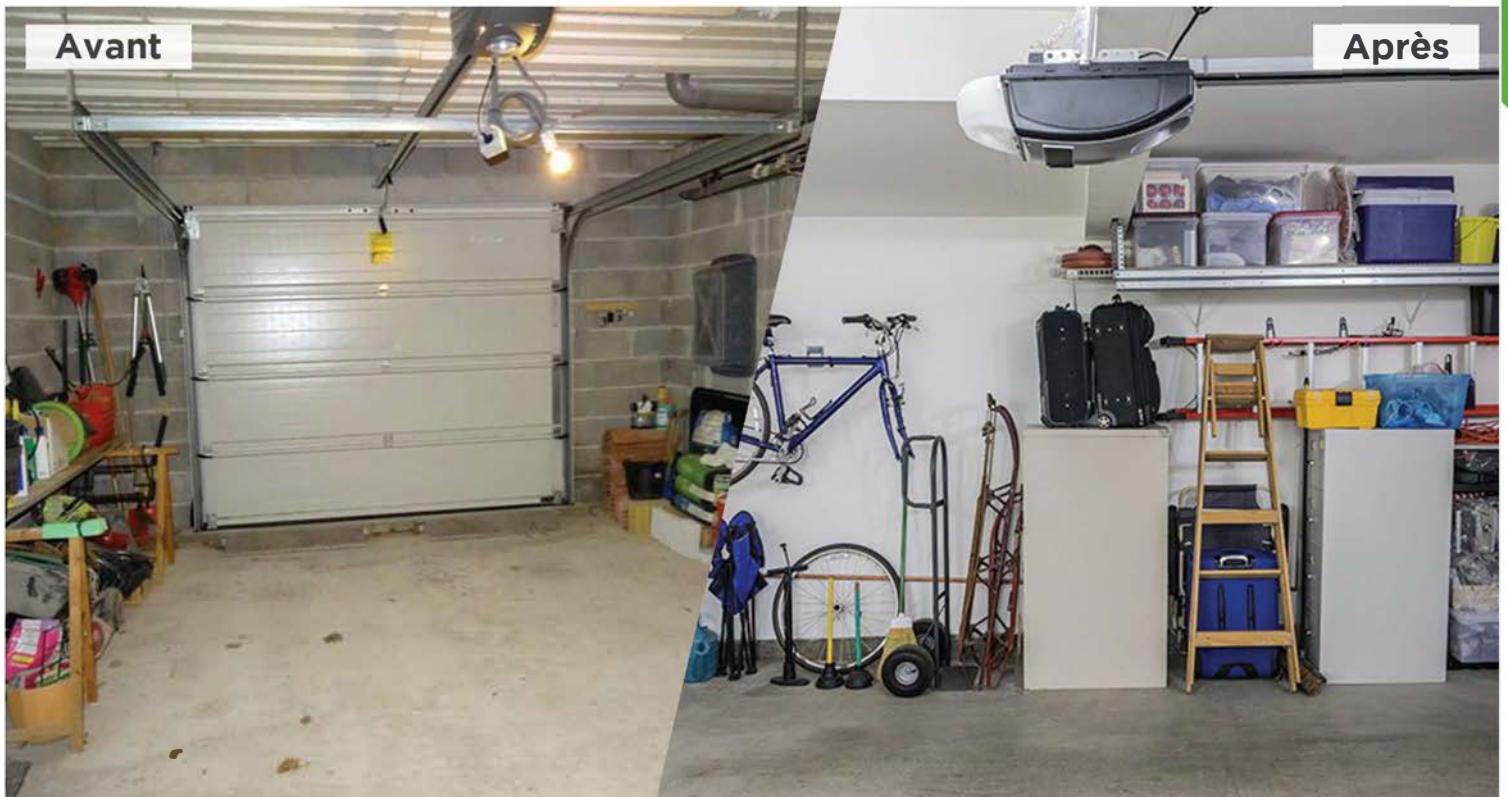

ISOLATION

Isolation garage

Donnez du confort à votre garage pour aujourd'hui, ou pour demain, en vue d'une future transformation de cet espace en pièce habitable. Nous vous proposons l'isolation du garage : Plancher en hourdis polystyrène, doublage en système optima intégrant une laine de verre de 120 mm et isolation du plafond du garage.

Visuels non contractuels