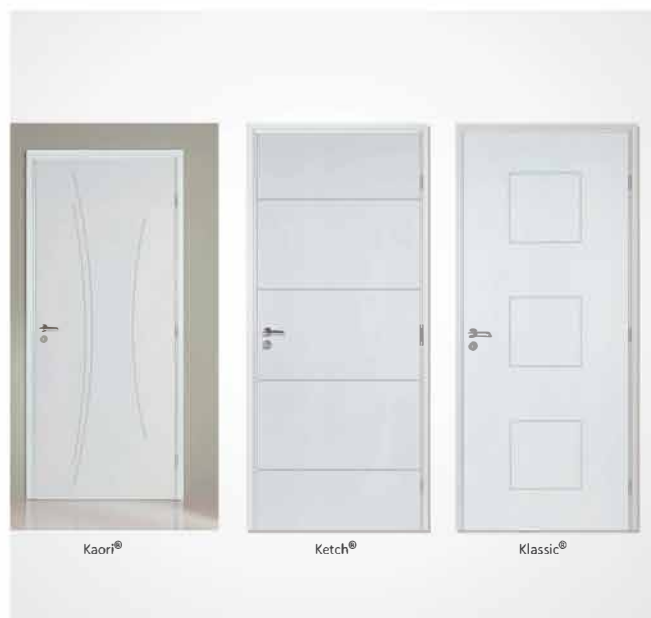

DESIGN INTÉRIEUR

Portes intérieures GRAPHIK

La technologie du gravage au service de l'esthétisme pour que votre intérieur soit unique. A la fois épurée et tendance, la gamme GRAPHIK s'intègre à toutes les ambiances. Les effets de matière vous surprendront. Nous vous proposons la fourniture et pose de portes intérieures Righini GRAPHIK en remplacement des portes intérieures initialement prévues en notice descriptive.