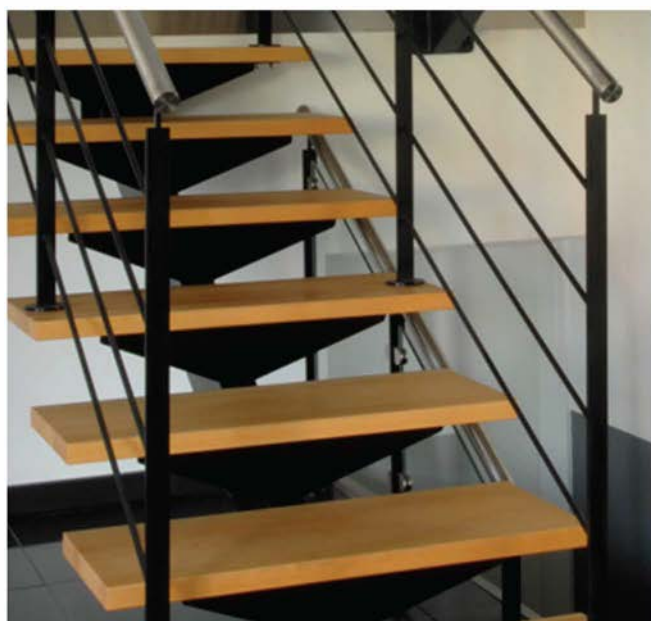

Visuels non contractuels

DESIGN INTÉRIEUR

Verrière atelier

Cloisonner une pièce sans pour autant l'assombrir, c'est le pari réussi de la verrière d'atelier. Laissez entrer la lumière du jour dans votre cuisine, votre bureau ou votre chambre à coucher en optant pour une verrière d'atelier qui allie praticité, élégance et modernité. Cloisonnée sans être fermée, lumineuse tout en restant préservée, votre décoration arbore un style en vogue ! Nous vous proposons la fourniture et pose d'une verrière intérieure type atelier, bâti et parclofes acier, vitrage 33² clair, RAL 7016 ou 9005.

DESIGN INTÉRIEUR

Escalier à limon central bois laqué noir

Les escaliers avec un Limon central sont caractérisés par une pièce porteuse principale découpée en partie supérieure situé à l'axe de l'escalier. Cette colonne insuffle un air de modernité à tout votre intérieur. Le limon central est très aérien, il libère les volumes. Un escalier sur poutre centrale carrée pour un look moderne ! Nous vous proposons la fourniture et pose d'un escalier à limon central bois laqué noir 9005 comprenant marches en hêtre et rampe avec lisses et main courante en inox. Garde de corps étage non compris.