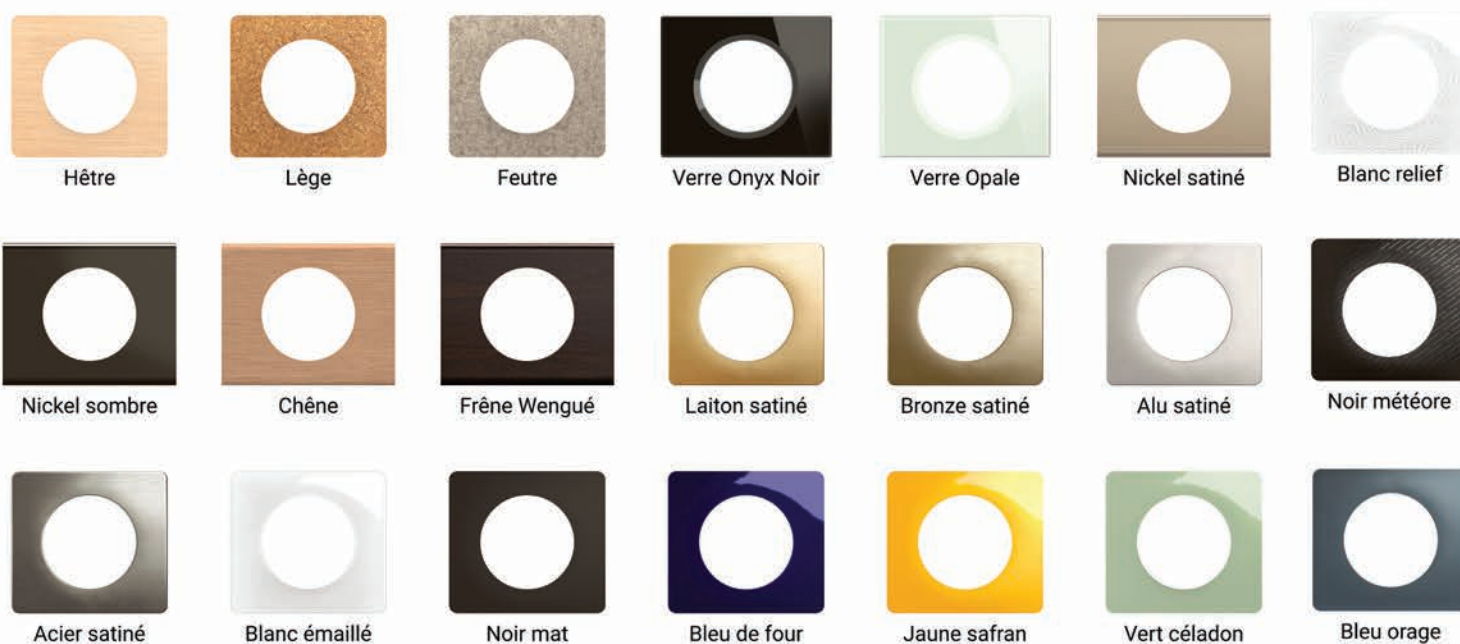

ÉQUIPEMENT ÉLECTRIQUE

Prise de courant intérieure, USB ou RJ45 supplémentaire Céliane

La gamme Legrand Céliane se distingue par ses nombreuses possibilités de personnalisation. Grâce à la diversité de ses finitions, formes et couleurs, elle permet d'apporter une dimension décorative supplémentaire tout en conservant une parfaite cohérence avec l'aménagement intérieur.

Les prises avec ports USB intégrés offrent un point de recharge directement accessible pour les appareils mobiles du quotidien. Une solution discrète qui s'intègre à l'installation électrique tout en répondant aux nouveaux usages de l'habitat.

Les prises RJ45 participent à l'équipement numérique de la maison en permettant le raccordement des différents appareils au réseau domestique. Elles contribuent à une installation organisée et adaptée aux besoins actuels de connectivité.