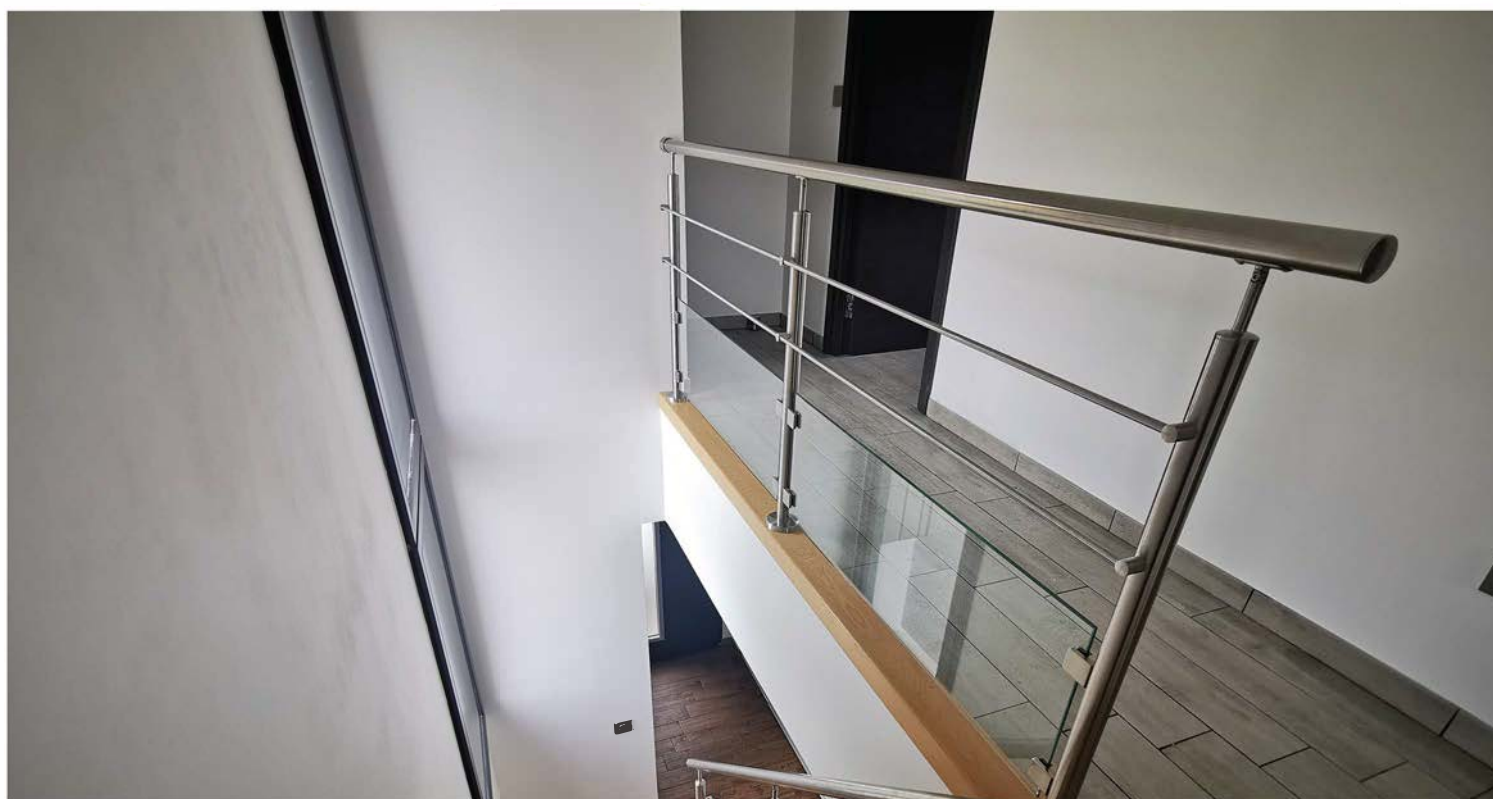

DESIGN INTÉRIEUR

Garde-Corps

Protégez votre trémie d'escalier ou votre vide sur hall en installant ce garde-corps. En plus de prévenir des risques de chutes, il donnera, un aspect design supplémentaire à votre intérieur. Nous vous proposons la fourniture et pose d'un garde-corps avec lisses, main courante en inox et soubassement en vitrage 44².