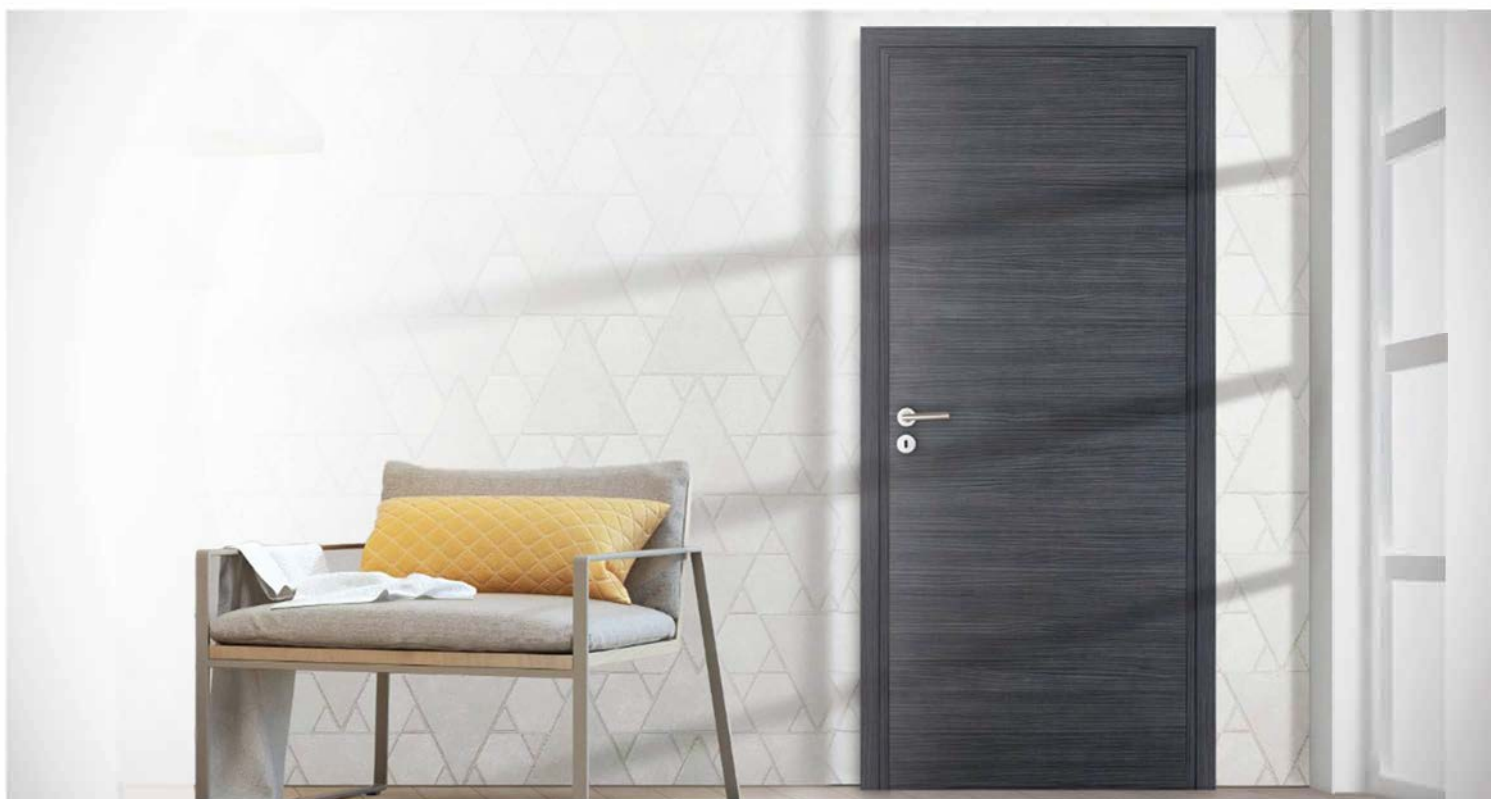

DESIGN INTÉRIEUR

Portes intérieures KREATION

La qualité relevée, le design et la finition des portes Righini KREATION se déclinent en 6 décors venant souligner vos envies, vos goûts. Le revêtement structuré, se conjugue à la chaleur du bois. Tous les avantages d'un produit fini, revêtu d'une finition mélaminée durable et facile d'entretien avec l'esthétique en plus. Et pour encore plus de sobriété et d'exclusivité, notre programme de charnière invisible vous séduira. Nous vous proposons la fourniture et pose de portes intérieures Righini KREATION en remplacement des portes intérieures initialement prévues en notice descriptive.